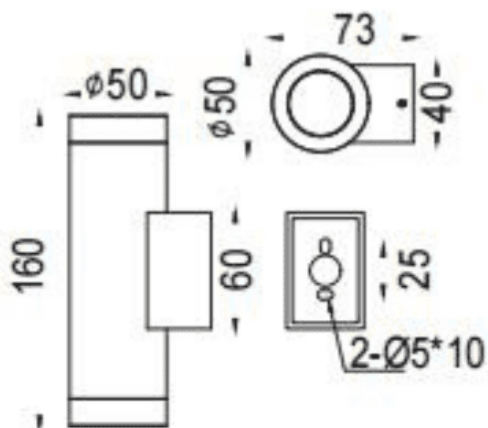

UP&DOWNNT

Code article	86.OW09.1341.02
Type de produit	Extérieur
Catégorie	Appliques murales
Famille	UP&DOWNNT

Pictograms

Dimensions

Product dimensions (mm)	ø53x73x160mm
--------------------------------	---------------------

Dessin technique

Produit

Puissance système (W)	2x4
Flux lumineux utile (lm)	2x285
Efficacité lumineuse (lm/W)	82.5
Angle de faisceau	60
Durée de vie	50000h L70B10
IP	IP65
Équipement	ON-OFF
Température de couleur (K)	3000
Uniformité chromatique (SDCM)	SDCM3
CRI	80
IK	IK05